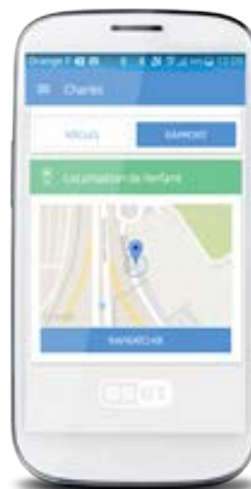

Découvrez ESET Parental Control pour Android en images

Localisez vos enfants à tout moment